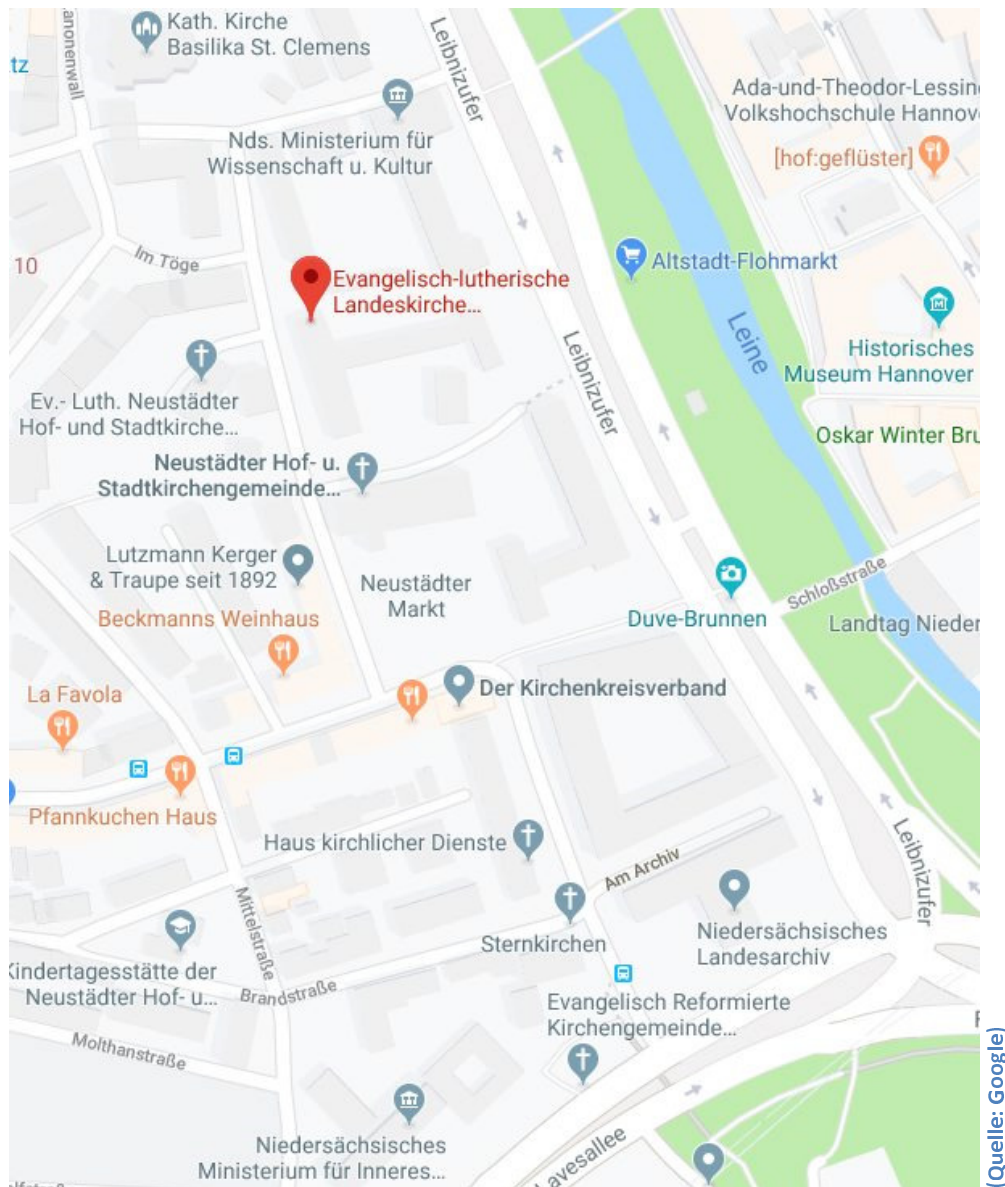

Wegbeschreibung

Vom Hauptbahnhof erreichen Sie das Landeskirchenamt in fünf Minuten Fahrzeit mit den Stadtbahnlinien 3, 7 und 9 in Richtung Wettbergen oder Mühlenberg bis zur Station Waterloo. Dort nehmen Sie den **Ausgang Archivstraße** und gehen durch die Archivstraße geradeaus an der Neustädter Kirche vorbei zur Roten Reihe 6.

Für Autofahrer besteht die Möglichkeit, auf dem Parkdeck des Landeskirchenamtes als Besucher zu parken.