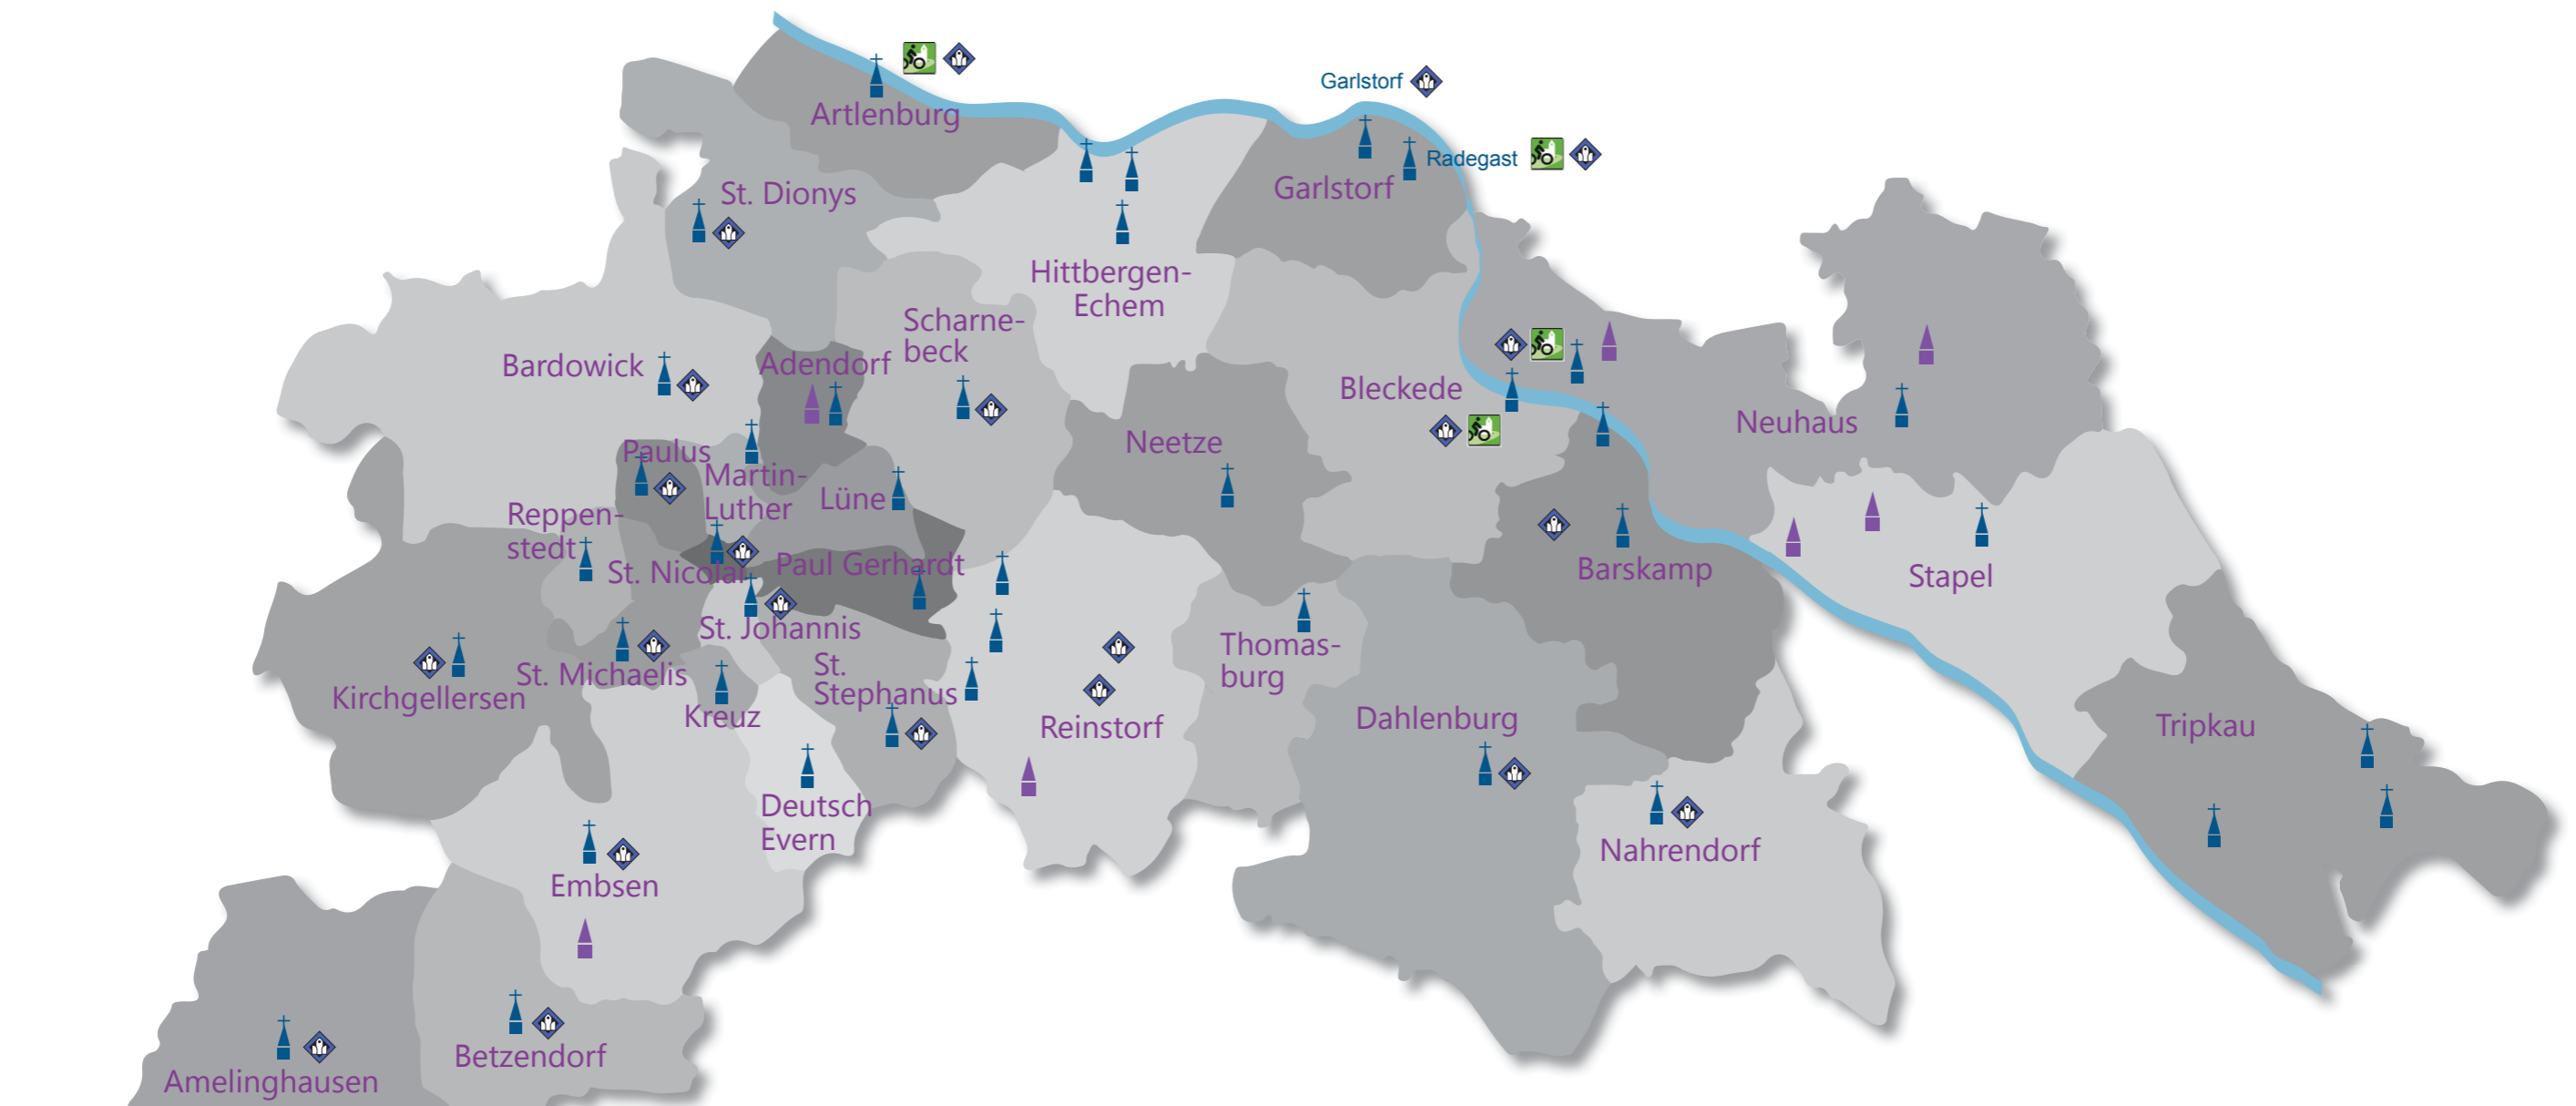

# Kirchengemeinden und Kirchen im Ev.-luth. Kirchenkreis Lüneburg

-  32 Kirchengemeinden
-  41 Ev. Kirchen, darüber hinaus gibt es
-  Kapellen sowie viele weitere Predigtstätten
-  Verlässlich geöffnete Kirchen
-  Radwegekirchen