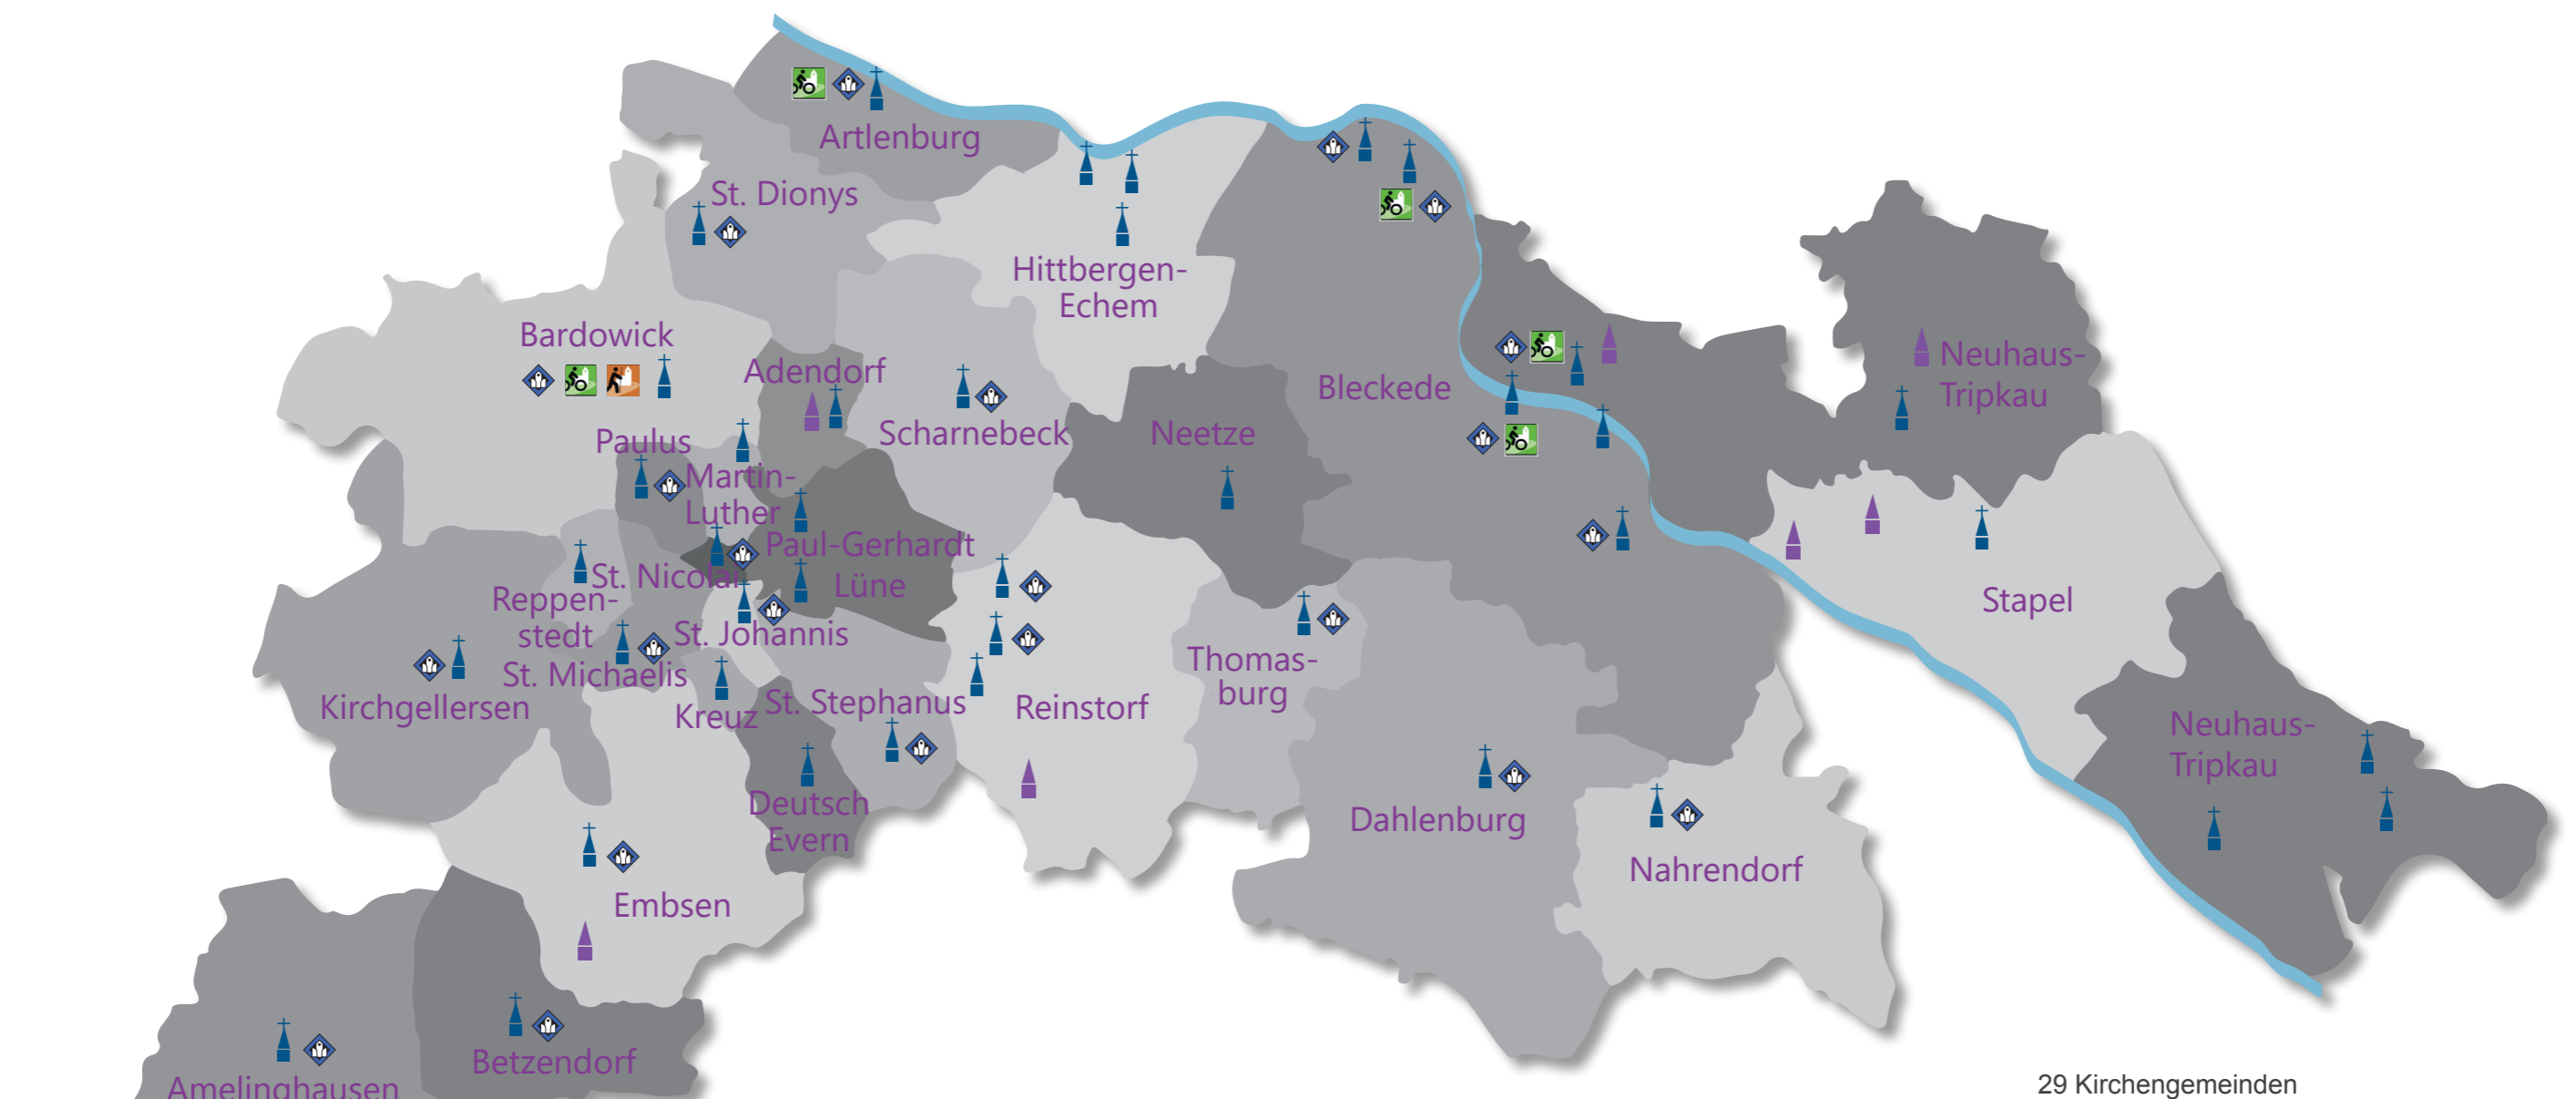

# Kirchengemeinden und Kirchen im Ev.-luth. Kirchenkreis Lüneburg

-  29 Kirchengemeinden
-  41 Ev. Kirchen, darüber hinaus gibt es
-  Kapellen sowie viele weitere Predigtstätten
-  Verlässlich geöffnete Kirchen
-  Radwegekirchen
-  Pilgerkirche