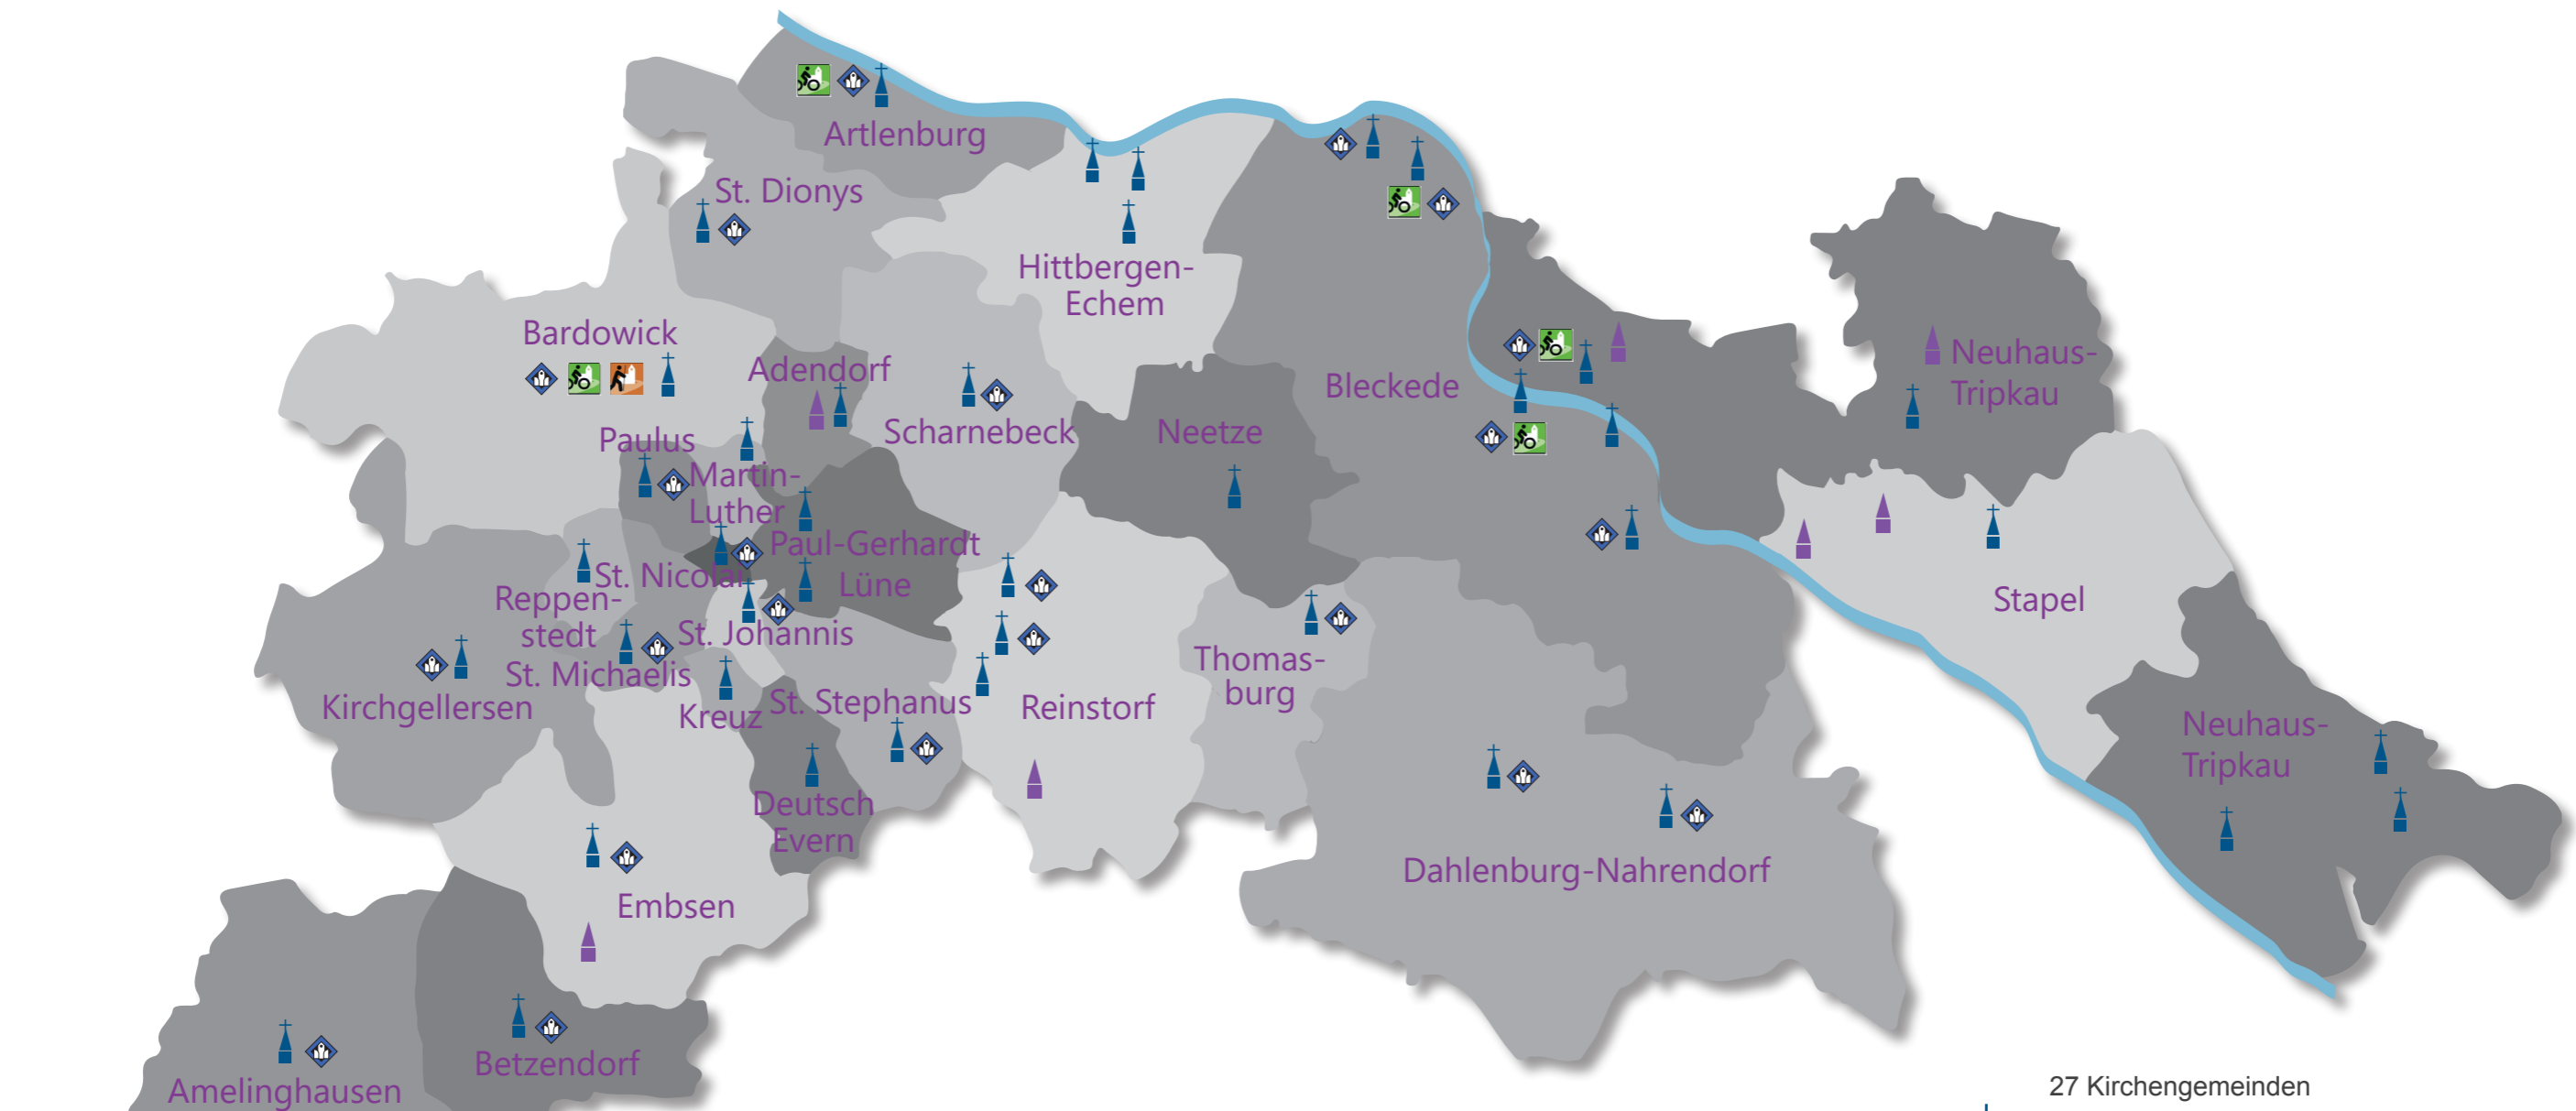

# Kirchengemeinden und Kirchen im Ev.-luth. Kirchenkreis Lüneburg

-  27 Kirchengemeinden
-  41 Ev. Kirchen, darüber hinaus gibt es
-  Kapellen sowie viele weitere Predigtstätten
-  Verlässlich geöffnete Kirchen
-  Radwegekirchen
-  Pilgerkirche