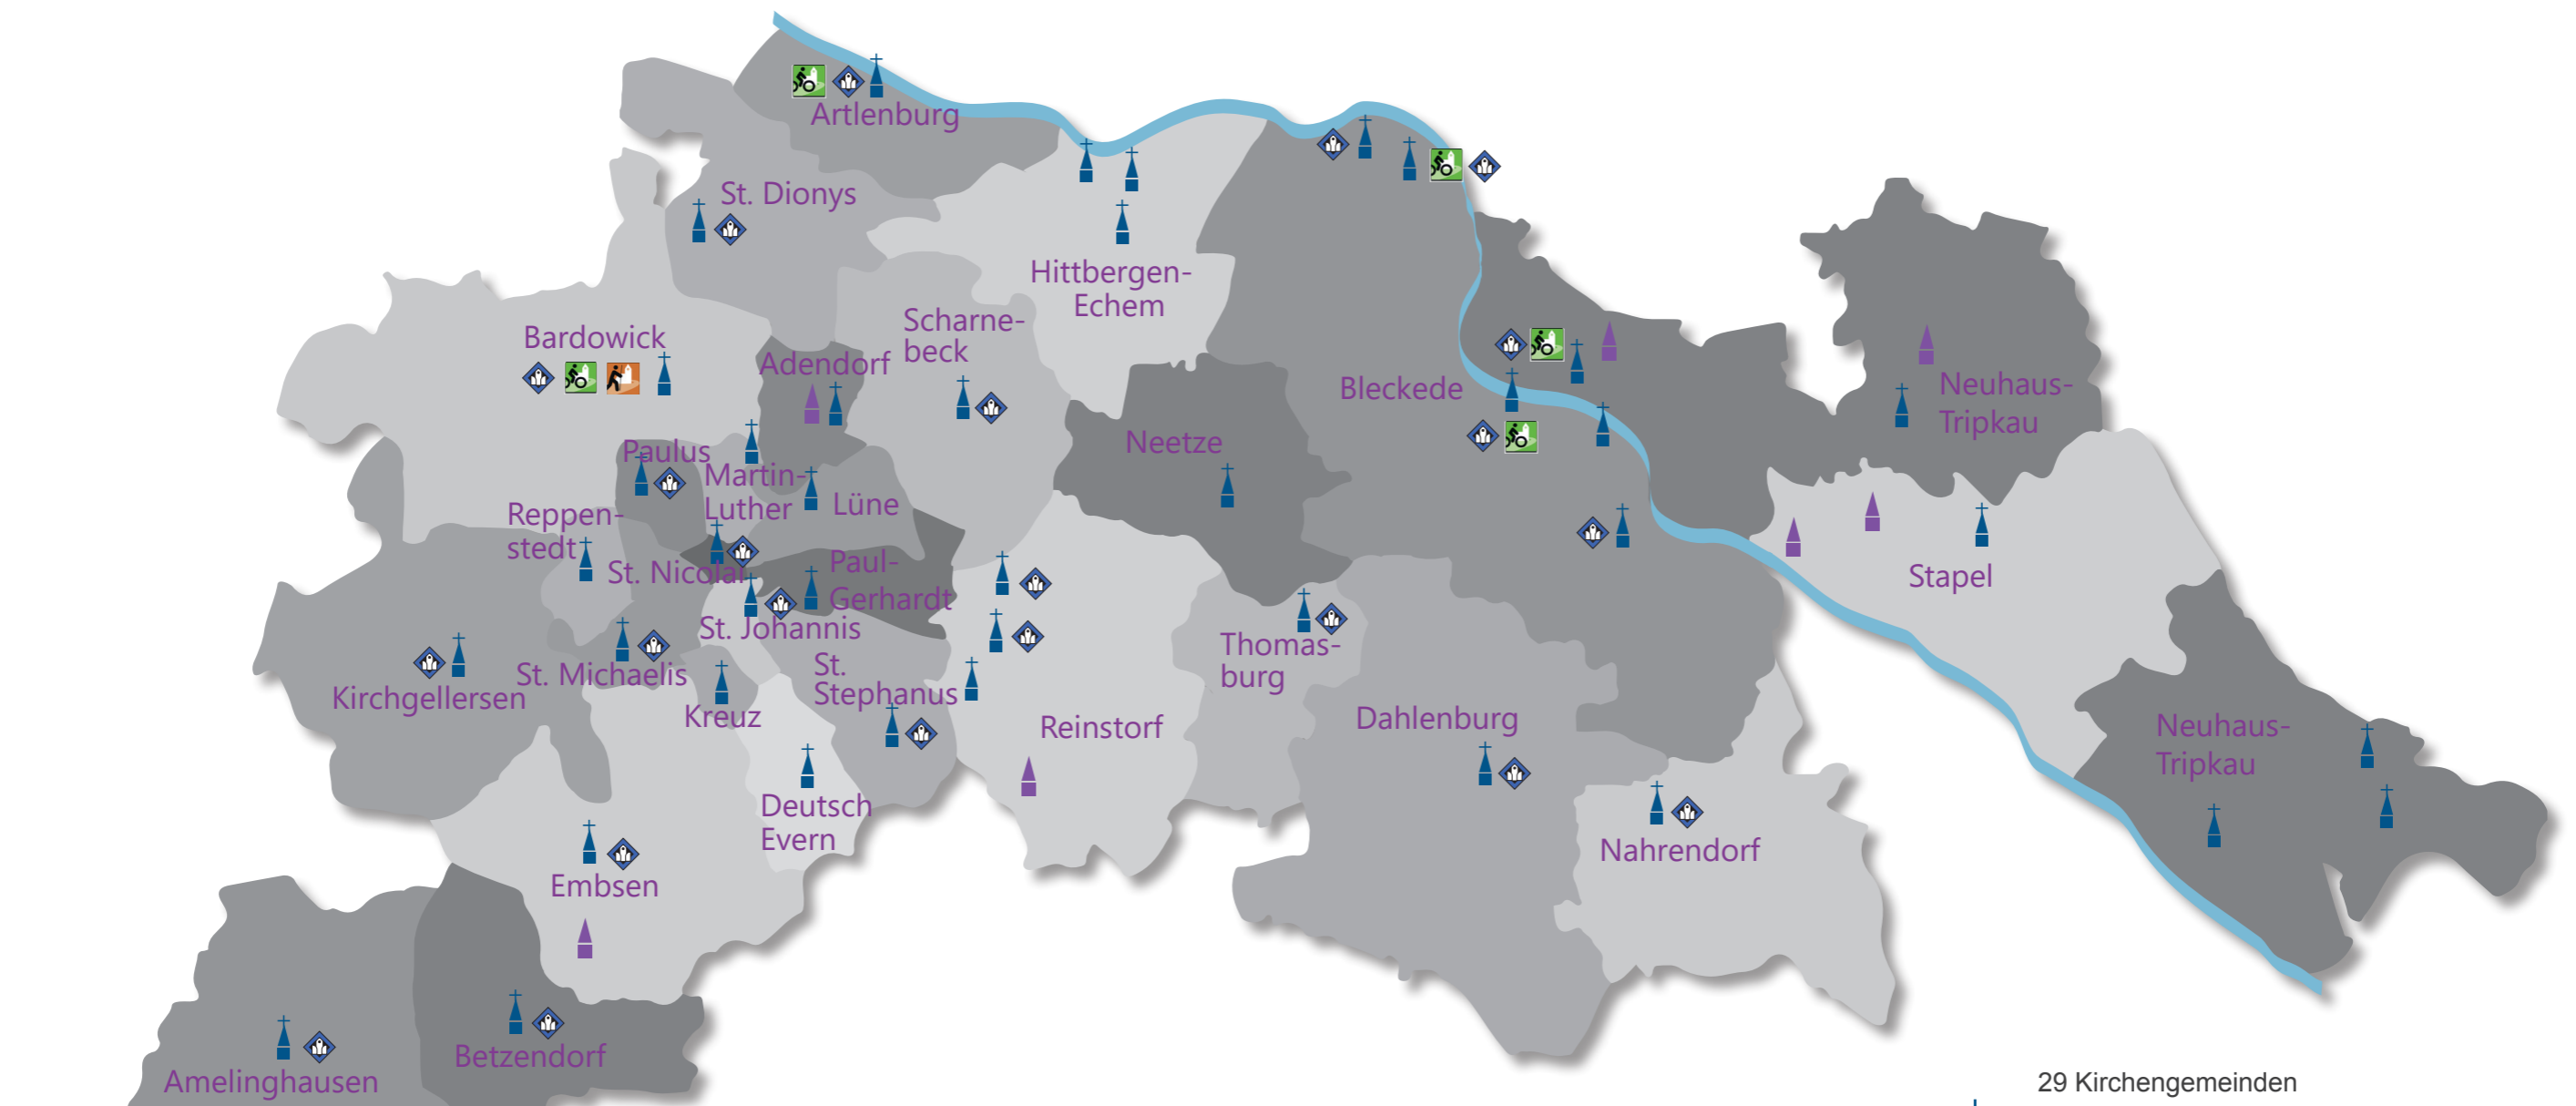

Kirchengemeinden und Kirchen im Ev.-luth. Kirchenkreis Lüneburg

- 29 Kirchengemeinden
-  41 Ev. Kirchen, darüber hinaus gibt es
-  Kapellen sowie viele weitere Predigtstätten
-  Verlässlich geöffnete Kirchen
-  Radwegekirchen
-  Pilgerkirche