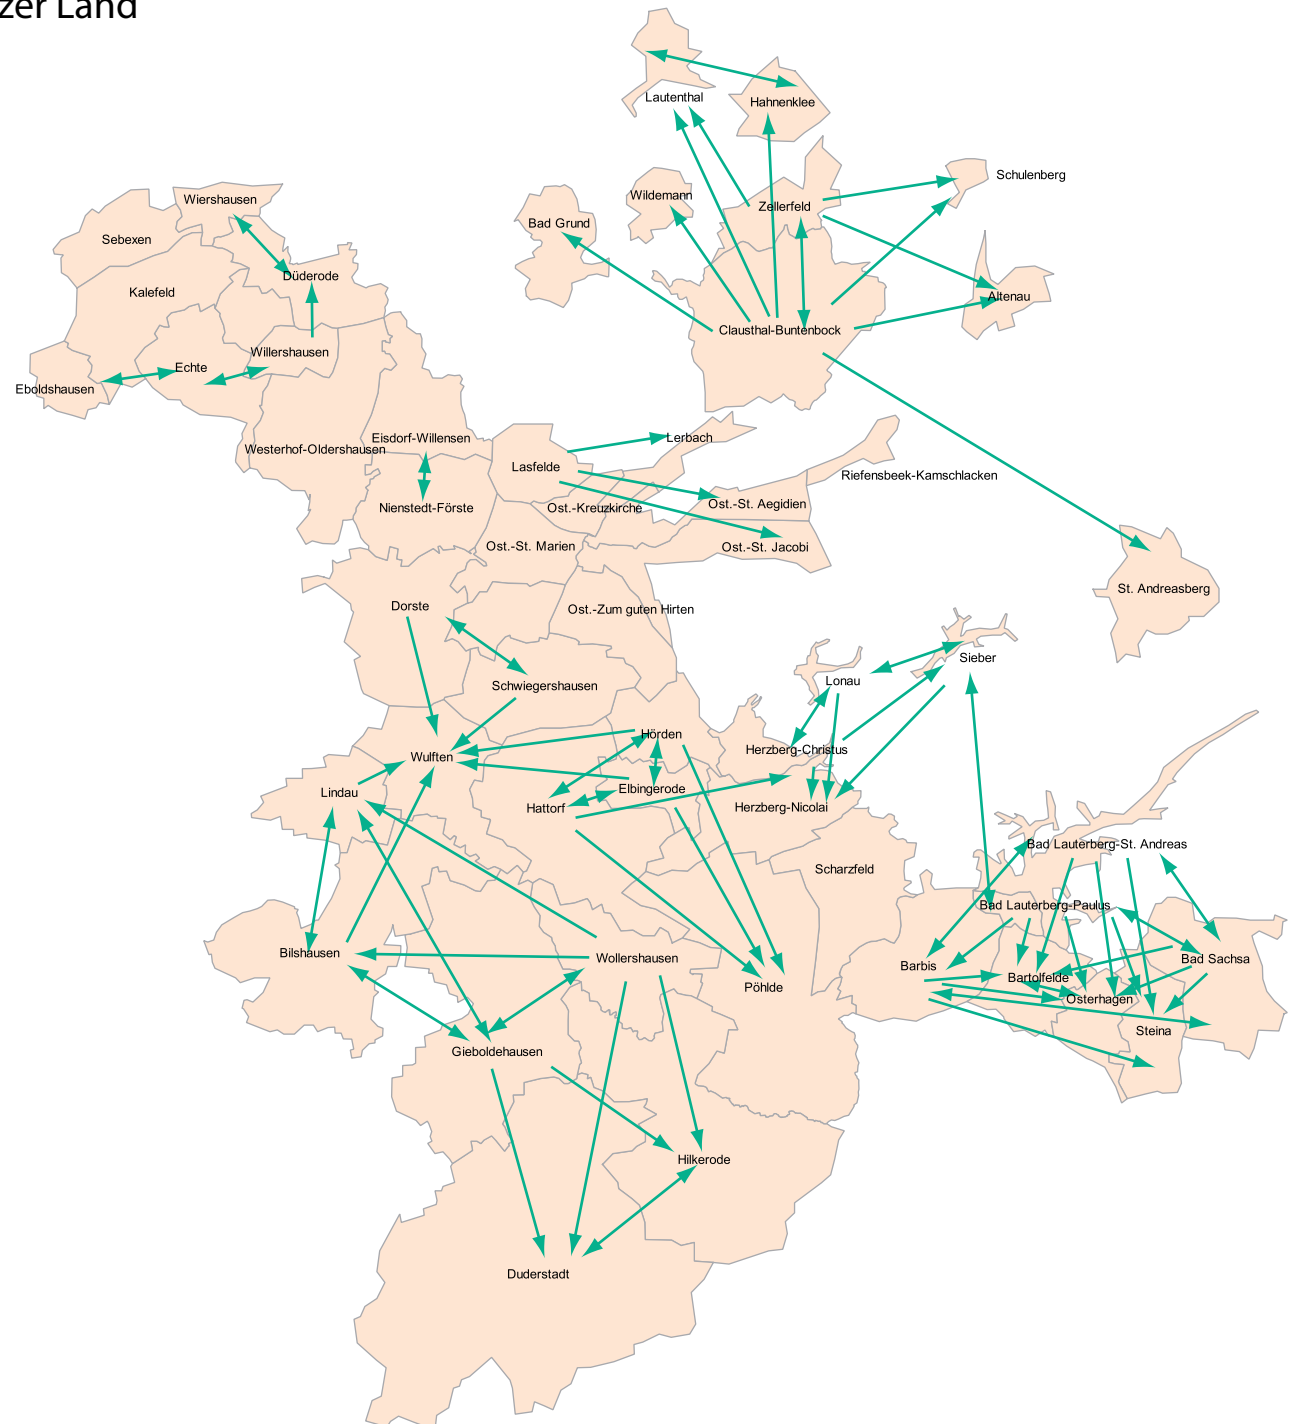

# Verbundenheitsgefühl im Kirchenkreis Harzer Land

Schönstadt	Kirchengemeinde
	Doppelpfeil bedeutet: Dieser Kontakt wurde von beiden Kirchengemeinden genannt.
	Einfacher Pfeil bedeutet: Dieser Kontakt wurde nur von der Kirchengemeinde genannt, von der der Pfeil ausgeht.