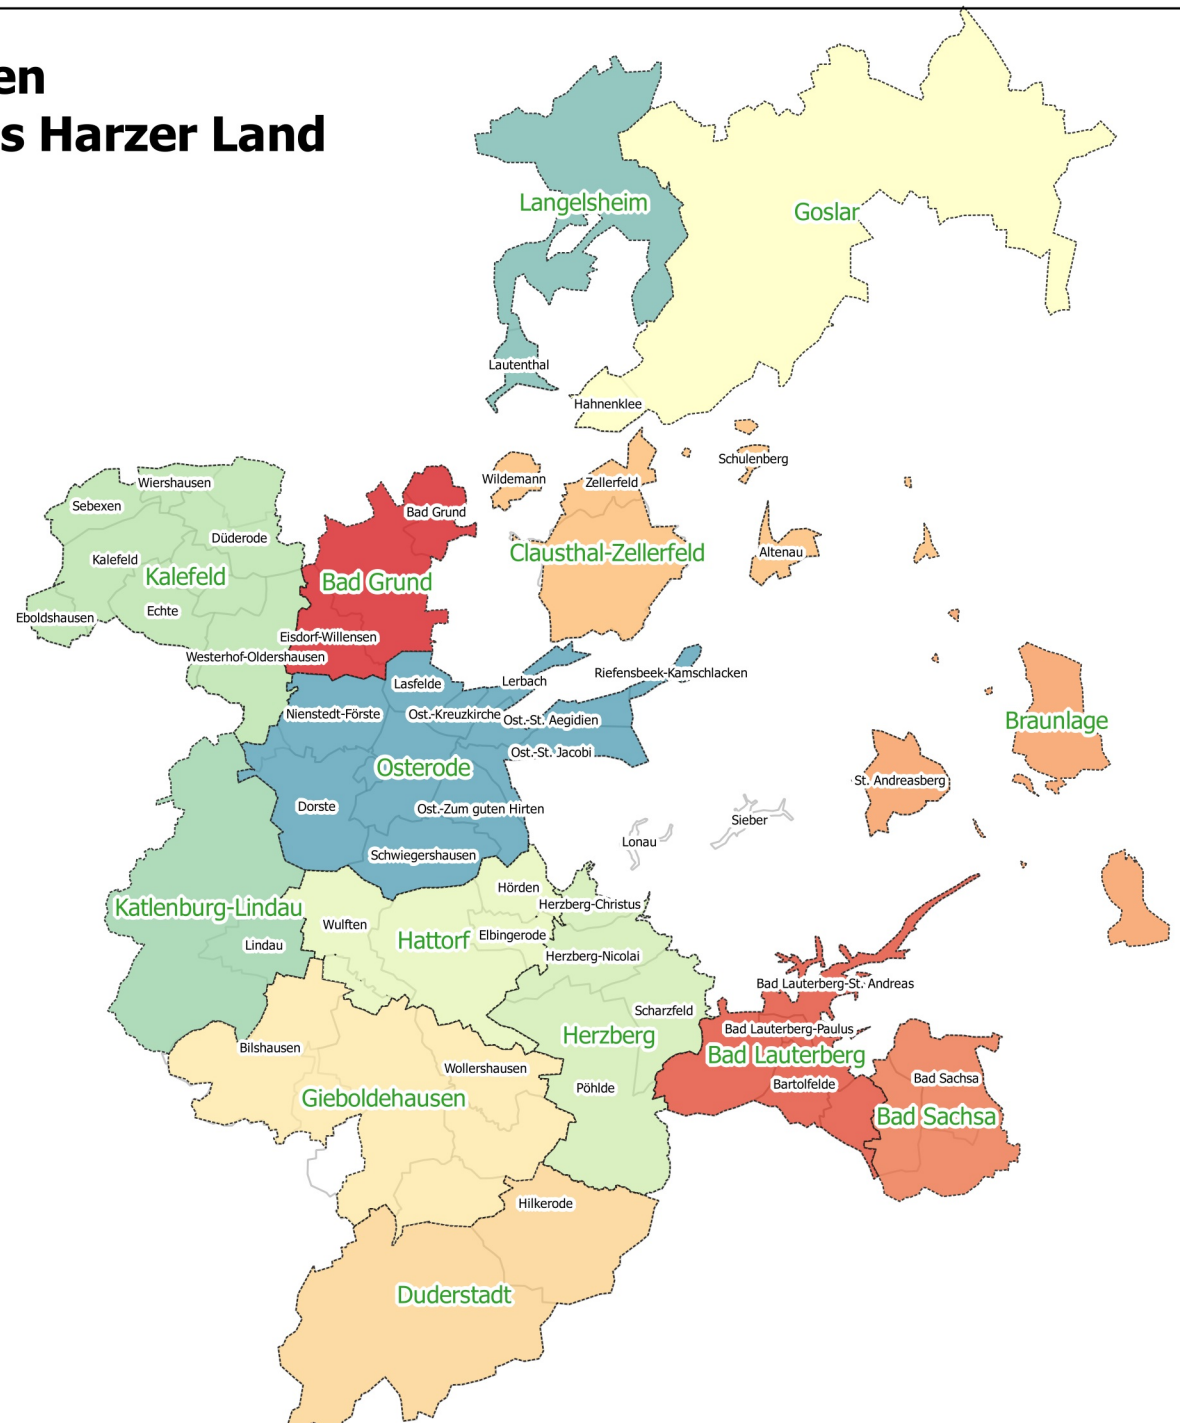

# Kommunale und kirchliche Grenzen auf dem Gebiet des Kirchenkreises Harzer Land

## Legende

### Samtgemeinden

- Bad Grund
- Bad Lauterberg
- Bad Sachsa
- Braunlage
- Clausthal-Zellerfeld
- Duderstadt
- Gieboldehausen
- Goslar
- Hattorf
- Herzberg
- Kalefeld
- Katlenburg-Lindau
- Langelsheim
- Osterode
- Kirchengemeinden

Kirchenkreis Harzer Land Karte G1-06\_01

Civos-Institut 2016, Dr. Florian Scherz, Mathias Besser

Die Kartengrundlage wurde erstellt mit OpenStreetMap  
und ist unter der ODbL ([opendatacommons.org](http://opendatacommons.org)) verfügbar.