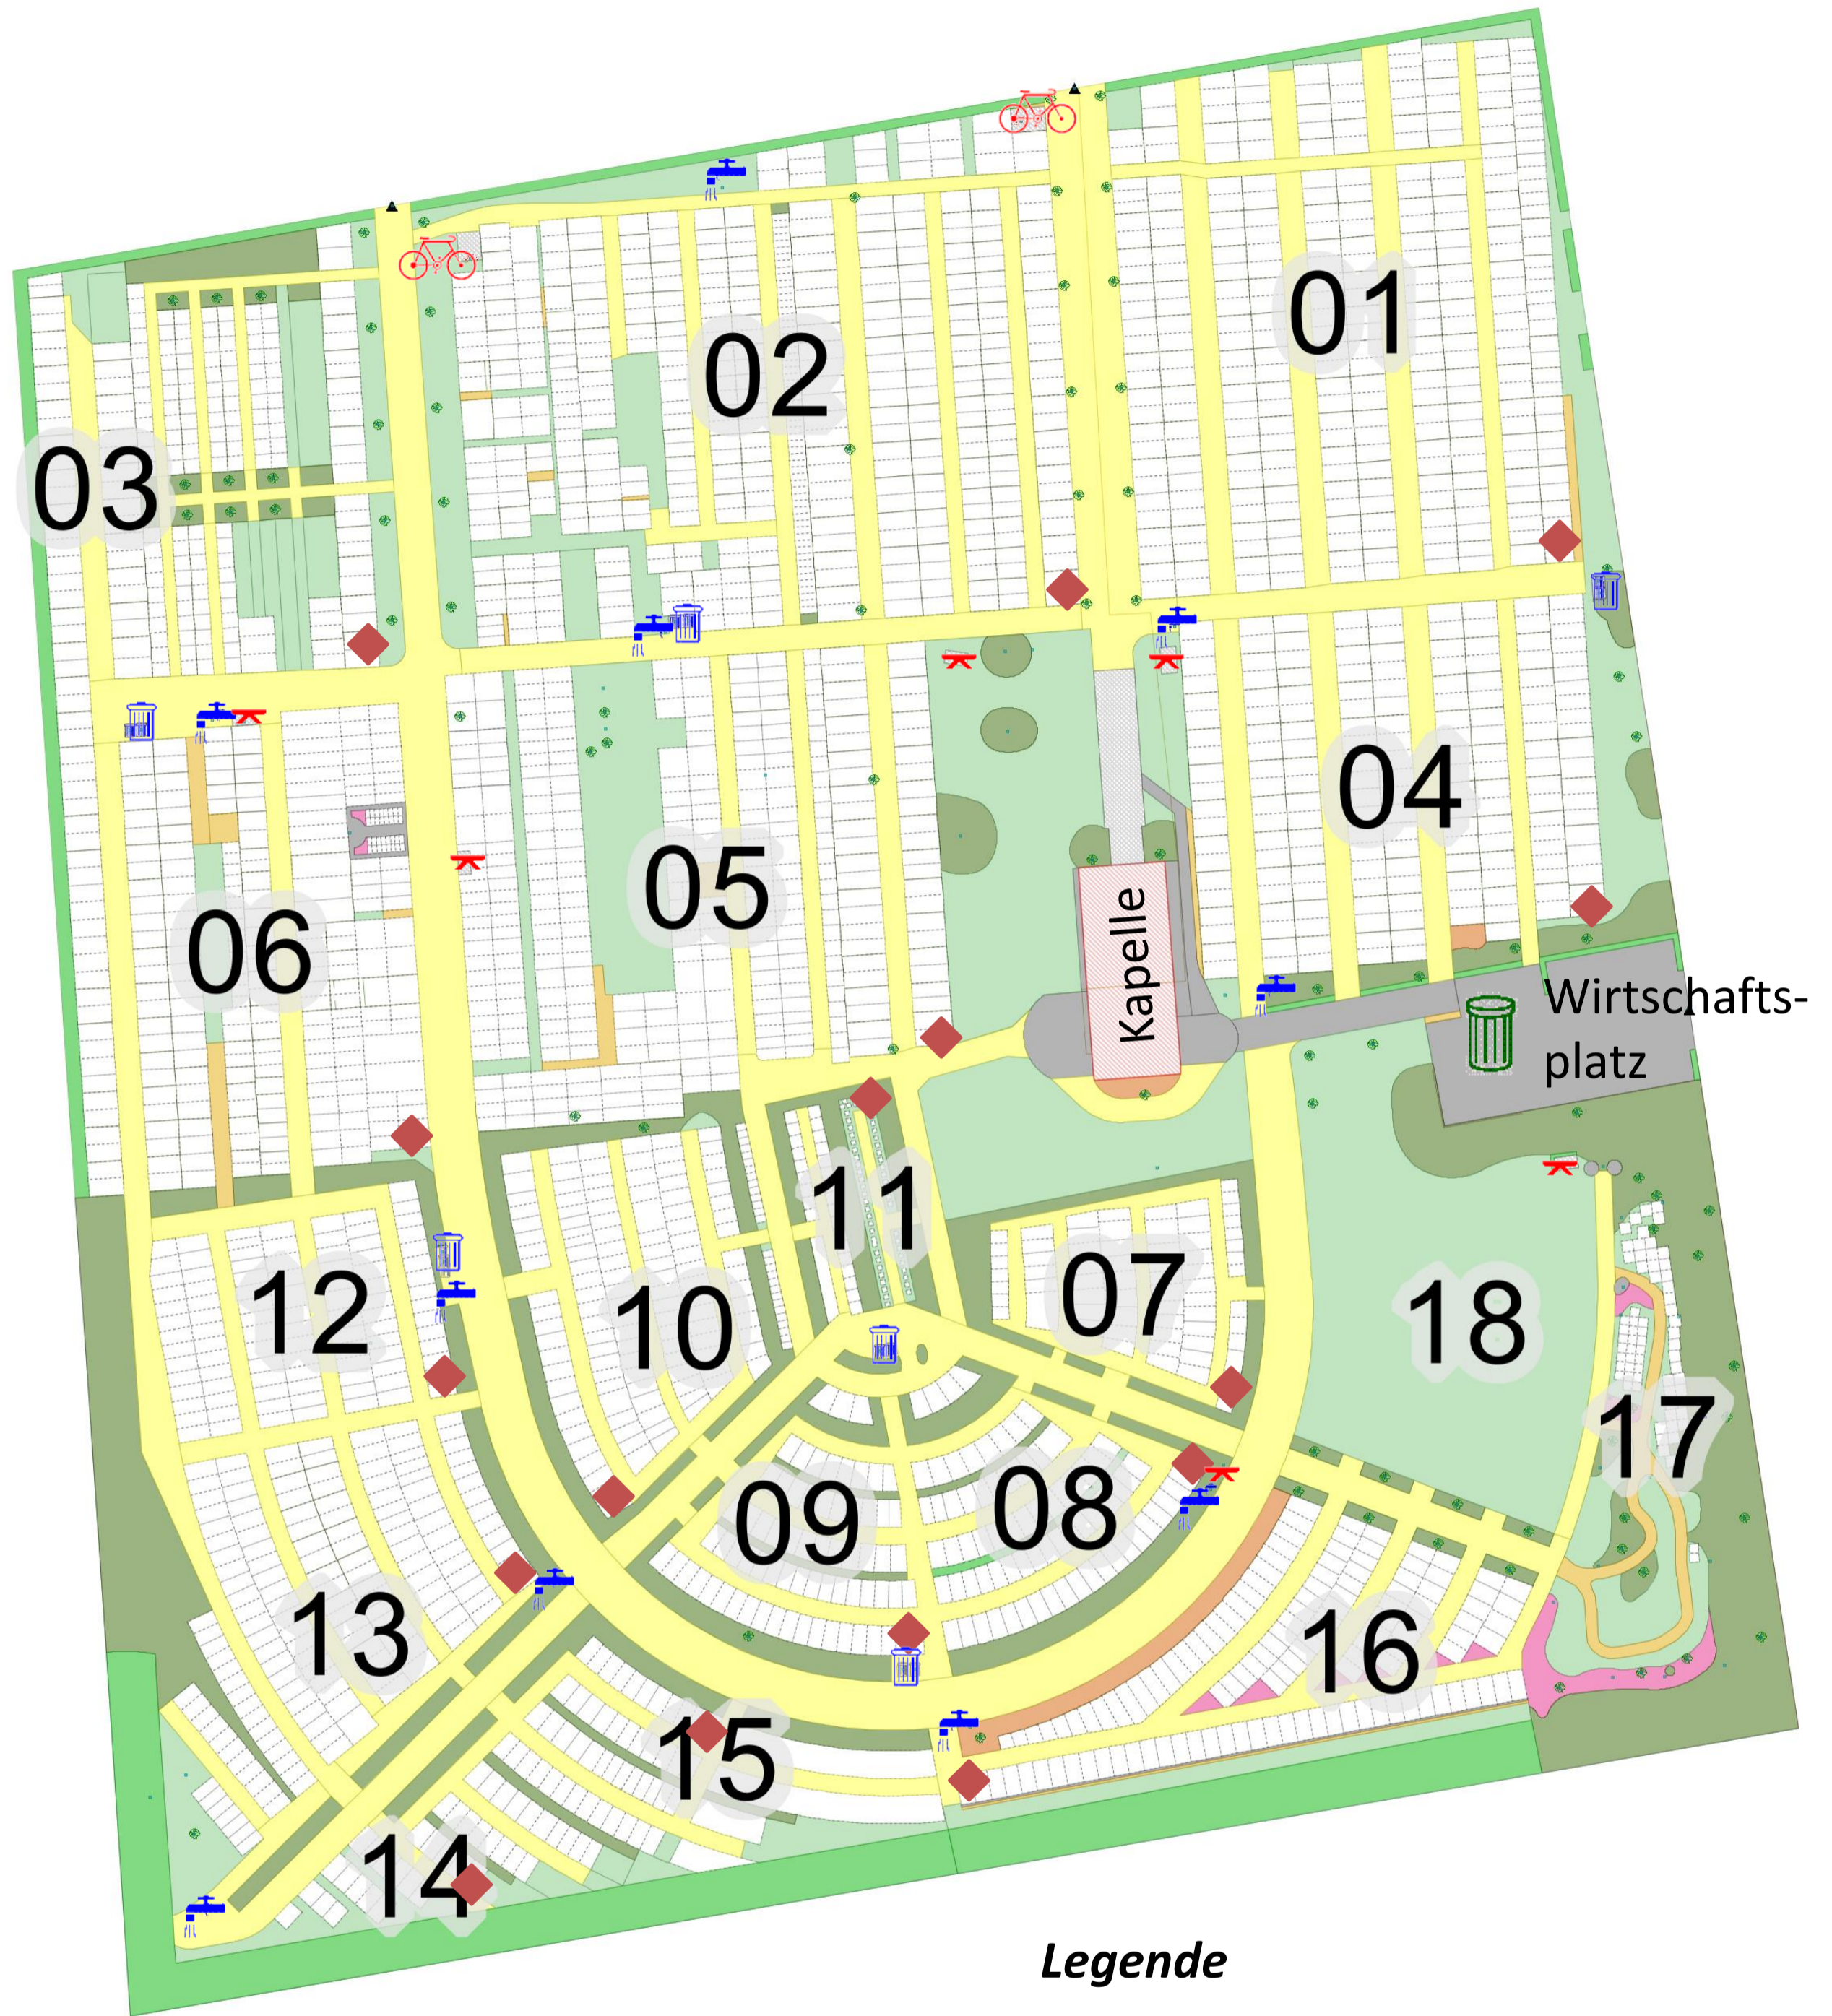

Friedhof Lageplan

Legende

-  Fahrradständer
-  Wasserzapfstelle
-  Abfallbehälter
-  Container /Wirtschaftsplatz
-  Bank
-  Raute = 1. Reihe und 1. Grab innerhalb der Abteilung