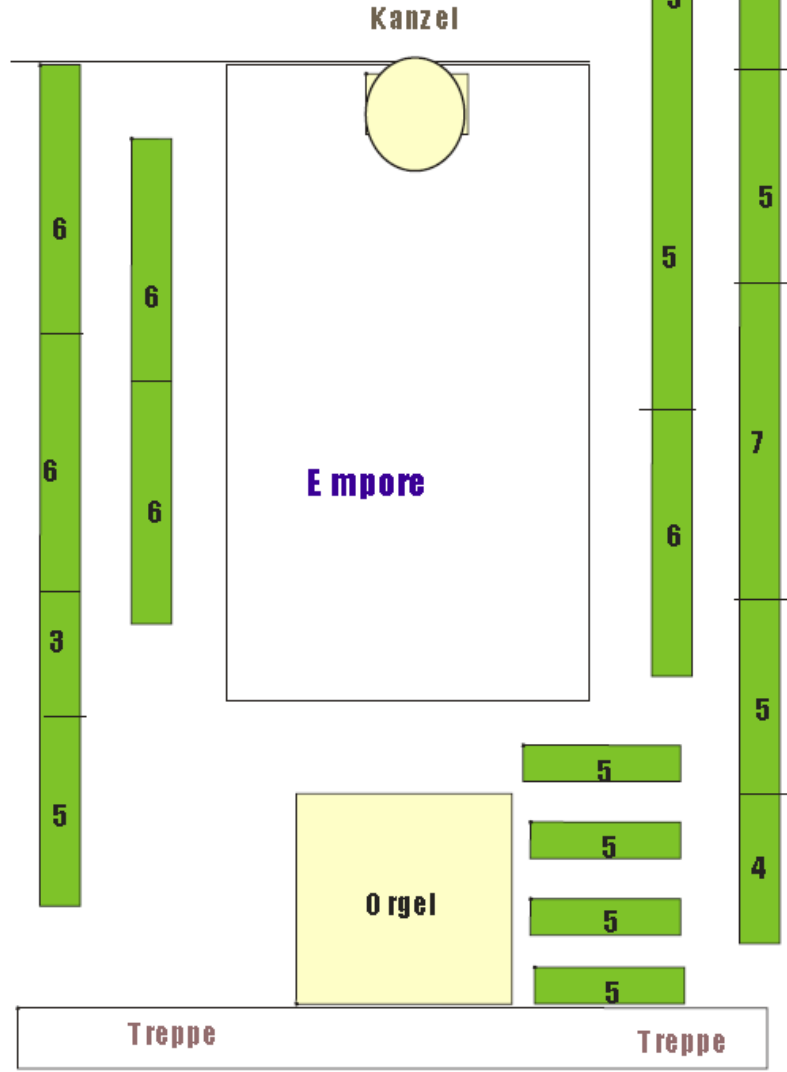

Sitzplätze in unserer Kirche

unten

122 Plätze

Altar

Eingang

oben

104 Plätze +
10 Stühle

Treppe

Treppe