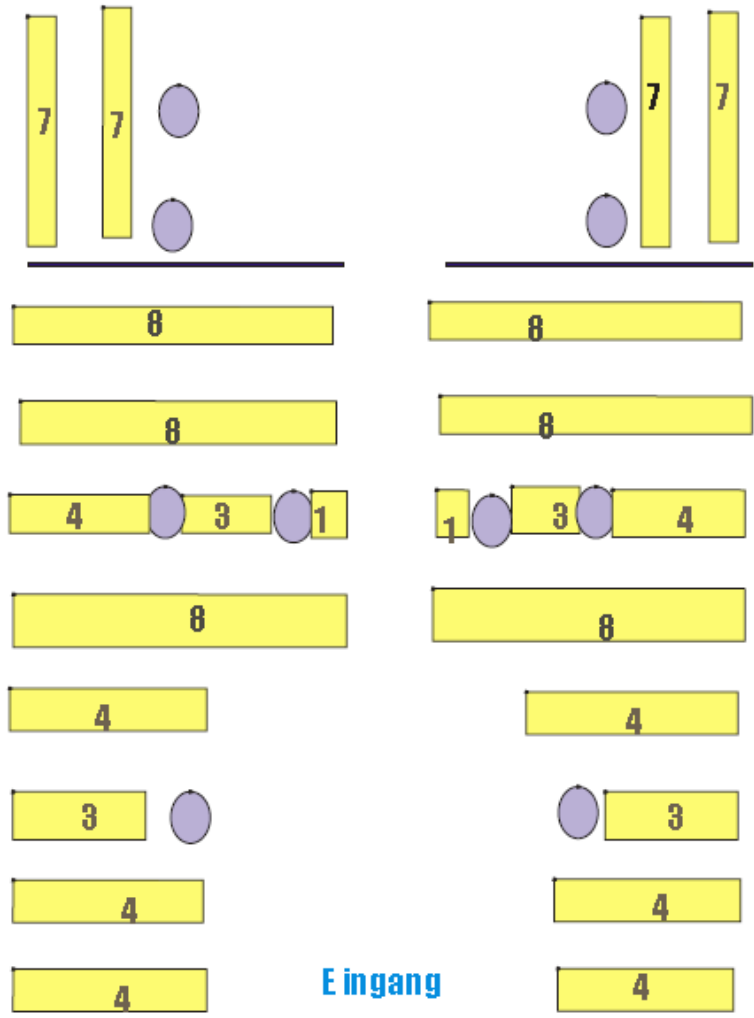

Sitzplätze in unserer Kirche

unten

122 Plätze

Altar

Eingang

oben

104 Plätze +
10 Stühle

Treppe

Treppe