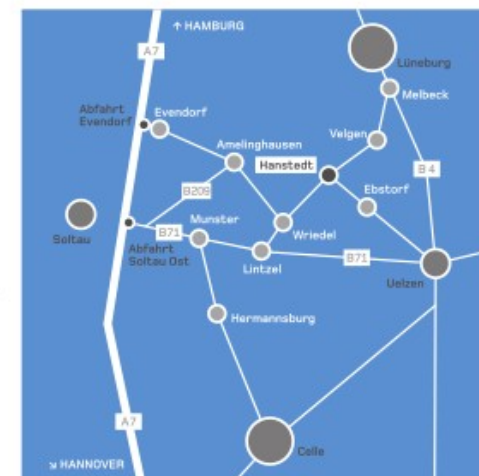

Anreise →

Mit der Bahn

→ aus Richtung
Hamburg oder
Hannover über
Bahnhof Uelzen

→ aus Richtung
Bremen oder Uelzen
über Bahnhof Ebstorf

Gegen Erstattung der
Fahrtkosten holen
wir Sie gerne von den
Bahnhöfen ab.